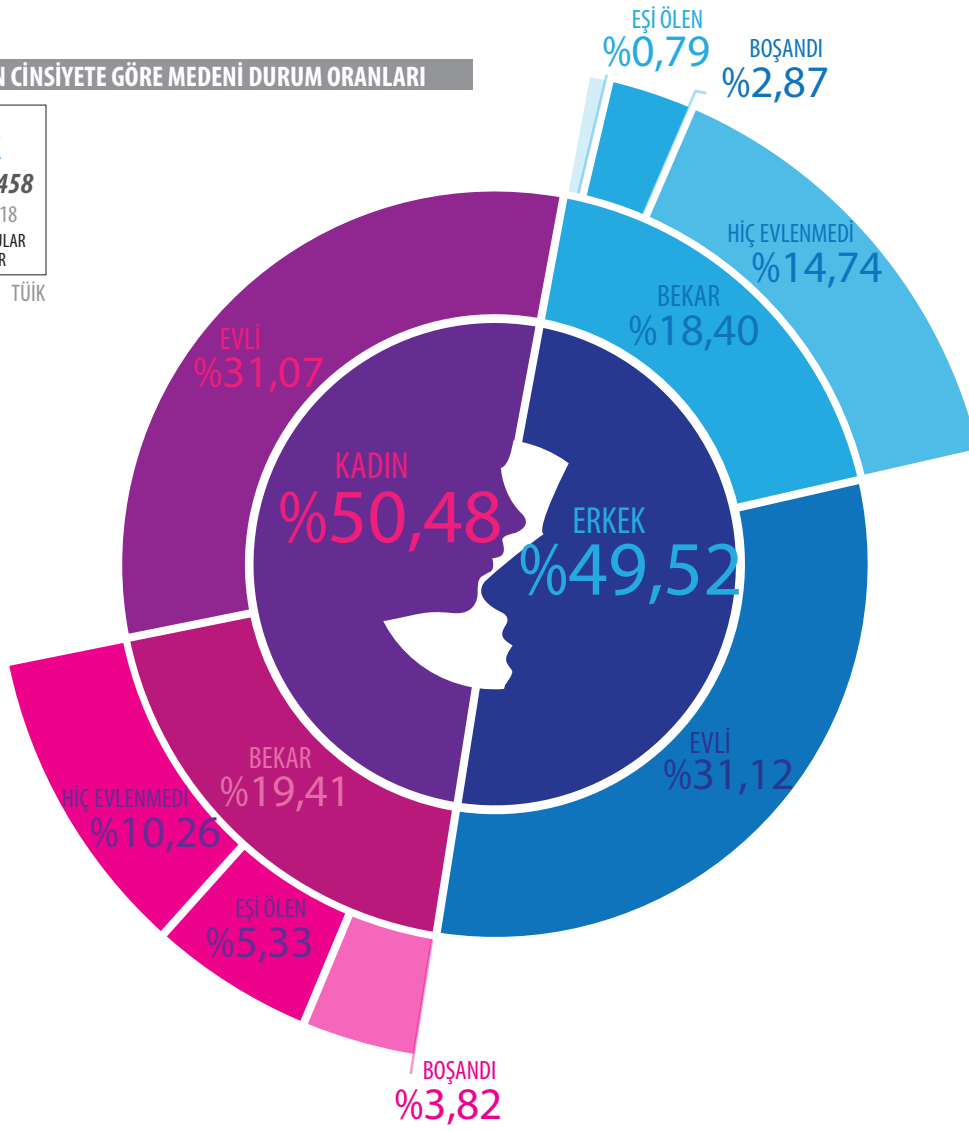

## İZMİR'İN CİNSİYETE GÖRE MEDENİ DURUM ORANLARI

**İZMİR**

15+ 3.479.458

31 ARALIK 2018

YABANCI UYRUKLULAR  
DAHİL DEĞİLDİR

TÜİK

## İZMİR'İN CİNSİYETE GÖRE MEDENİ DURUM KARŞILAŞTIRMASI