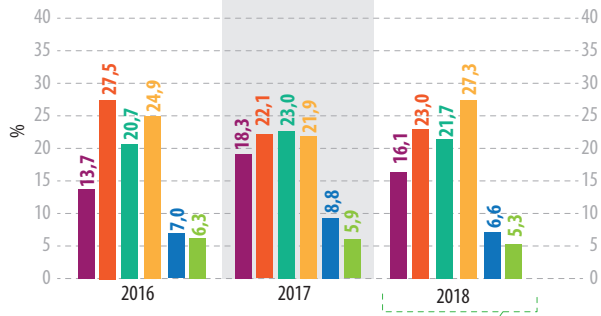

## İZMİR'DE YILLARA GÖRE ÇALIŞMA DURUMU (2016-2018)

■ ÜST DÜZEY (ÖZEL SEKTÖR VE DEVLET MEMURU) ■ İŞÇİ, ESNAF, ÇİFTÇİ  
 ■ EMEKLİ ■ EVKADINI ■ ÖĞRENCİ ■ İŞSİZ

TÜRKİYE

18+ 59.083.460  
31 ARALIK 2018

KONDA

İZMİR