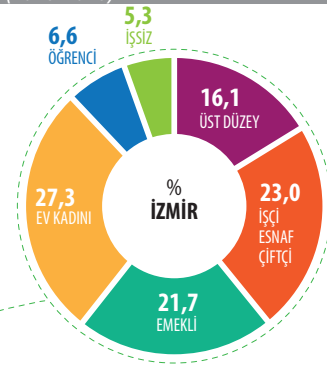

## İZMİR'DE YILLARA GÖRE ÇALIŞMA DURUMU (2016-2018)

■ ÜST DÜZEY (ÖZEL SEKTÖR VE DEVLET MEMURU) ■ İŞÇİ, ESNAF, ÇİFTÇİ  
 ■ EMEKLİ ■ EVKADINI ■ ÖĞRENCİ ■ İŞSİZ

TÜRKİYE

18+ 59.083.460  
31 ARALIK 2018

KONDA

İZMİR