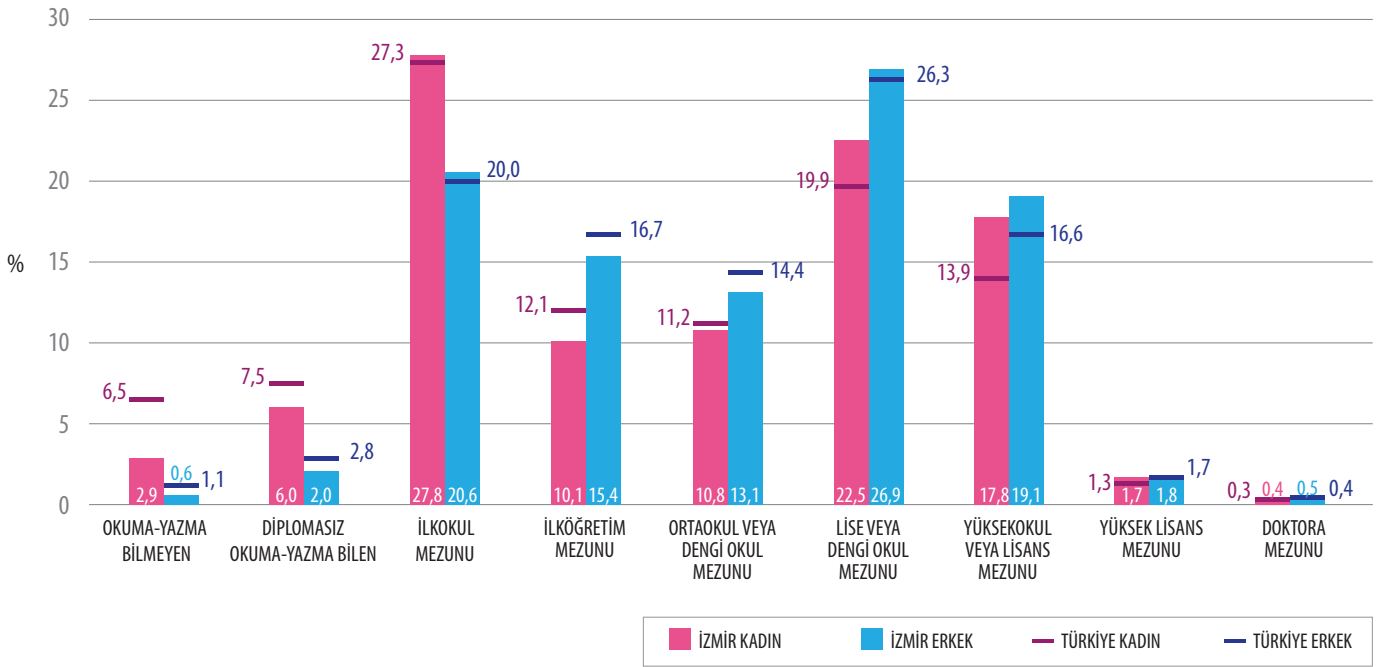

TÜRKİYE VE İZMİR'İN CİNSİYETE GÖRE EĞİTİM DÜZEYİ KARŞILAŞTIRMASI

TÜRKİYE
15+ 61.017.157
31 ARALIK 2017
YABANCI UYRUKLULAR
DAHİL EDİLMEMİŞTİR.

TÜİK

İZMİR
15+ 3.446.934
31 ARALIK 2017
YABANCI UYRUKLULAR
DAHİL EDİLMEMİŞTİR.