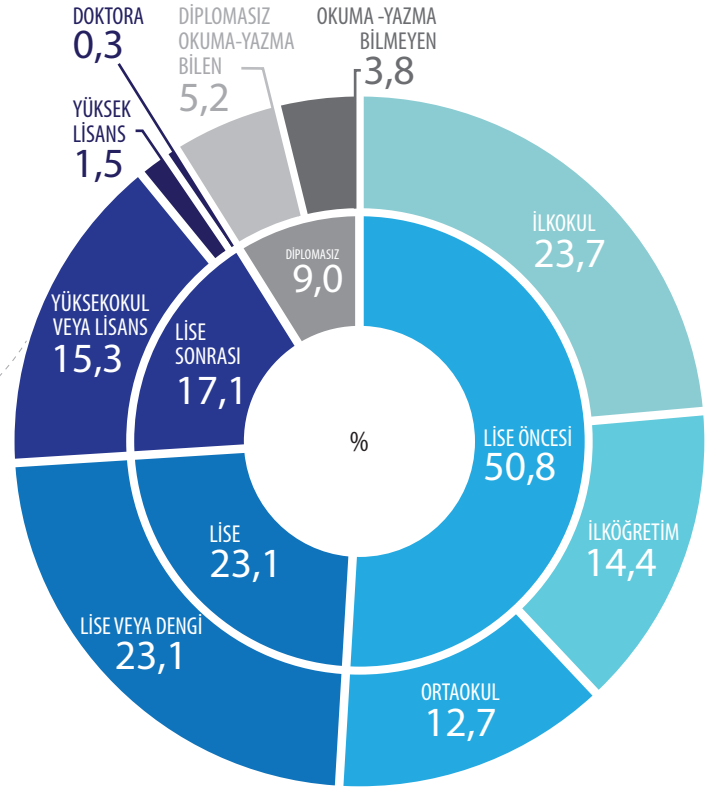

TÜRKİYE'NİN EĞİTİM DÜZEYİ

Pasta grafikte eğitim düzeyi bilinmeyenler dikkate alınmamıştır.

TÜRKİYE
15+ 61.017.157
31 ARALIK 2017
YABANCI UYRUKLULAR
DAHİL EDİLMEMİŞTİR.

TÜİK

YÜKSEKOKUL VE SONRASINA GÖRE SIRALANMIŞTIR.

■ OKUMA-YAZMA BİLMEYEN ■ DİPLOMASIZ OKUMA-YAZMA BİLEN ■ İLKÖĞRETİM ■ LİSE VEYA DENĞİ ■ YÜKSEKOKUL VE SONRASI ■ BİLİNMEYEN