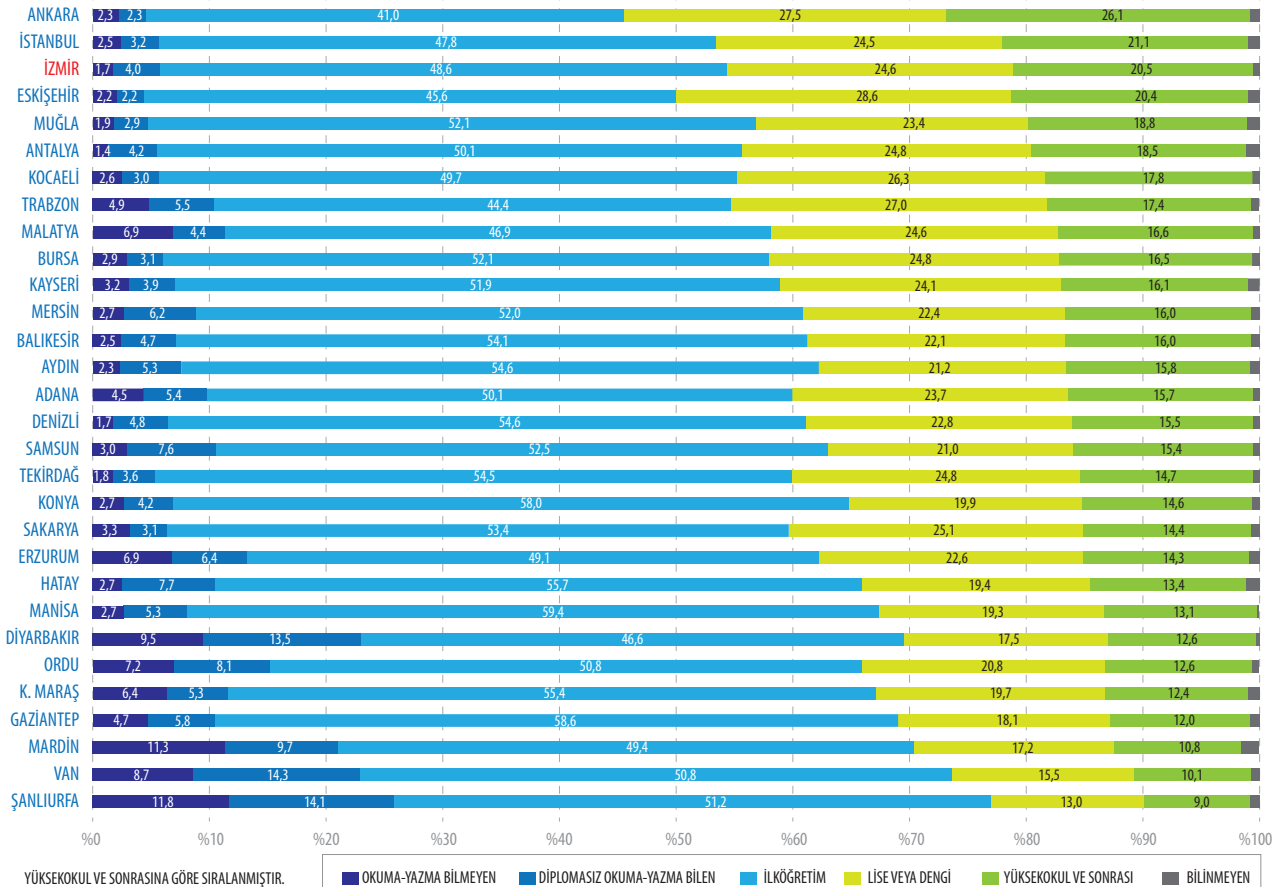

TÜRKİYE'NİN EĞİTİM DÜZEYİ

Pasta grafikte eğitim düzeyi bilinmeyenler dikkate alınmamıştır.

TÜRKİYE
15+ 61.017.157
31 ARALIK 2017
YABANCI UYRUKLULAR
DAHİL EDİLMEMİŞTİR.

TÜİK

YÜKSEKOKUL VE SONRASINA GÖRE SIRALANMIŞTIR.