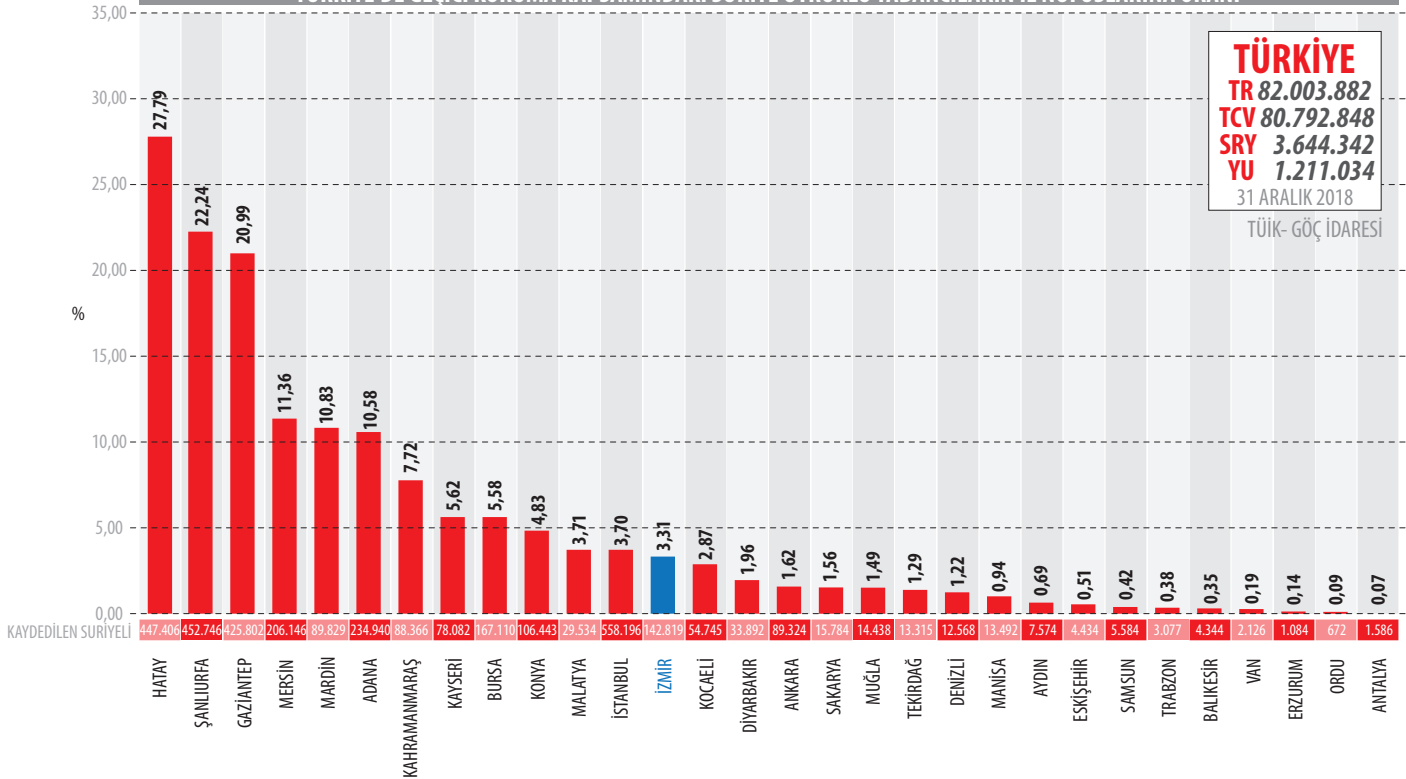

İZMİR'DE YAŞAYAN YABANCI UYRUKLULARIN DAĞILIMI

İZMİR

İZM 4.320.519

TCV 4.291.497

YU 29.022

31 ARALIK 2018

TÜİK

Türkiye'deki yabancı uyrukluların
% 2,40'ı İzmir'de yaşamaktadır.

TÜRKİYE'DE GEÇİCİ KORUMA KAPSAMINDAKİ SURIYE UYRUKLU YABANCIların İL NÜFUSLARINA ORANI

TÜRKİYE

TR 82.003.882

TCV 80.792.848

SRY 3.644.342

YU 1.211.034

31 ARALIK 2018

TÜİK- GÖÇ İDARESİ