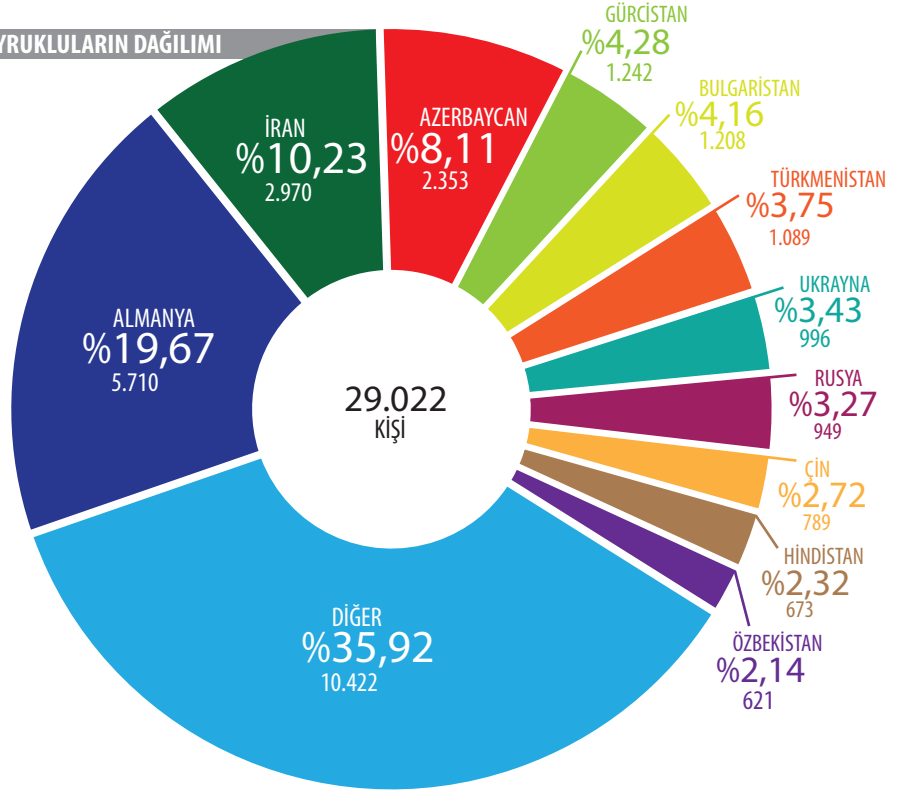

İZMİR'DE YAŞAYAN YABANCI UYRUKLULARIN DAĞILIMI

İZMİR

İZM 4.320.519

TCV 4.291.497

YU 29.022

31 ARALIK 2018

TÜİK

Türkiye'deki yabancı uyrukluların
% 2,40'ı İzmir'de yaşamaktadır.

TÜRKİYE'DE GEÇİCİ KORUMA KAPSAMINDAKİ SURIYE UYRUKLU YABANCIların İL NÜFUSLARINA ORANI

TÜRKİYE

TR 82.003.882

TCV 80.792.848

SRY 3.644.342

YU 1.211.034

31 ARALIK 2018

TÜİK- GÖÇ İDARESİ