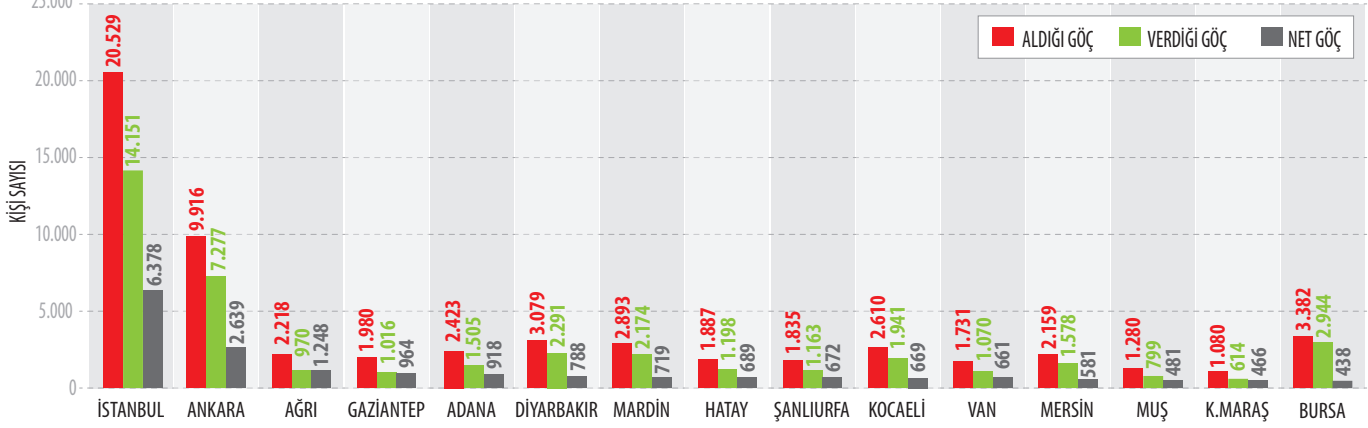

İZMİR'DE YILLARA GÖRE GÖÇ HAREKETLİLİĞİ (2008-2018)

TÜİK

İZMİR'İN ALDIĞI NET GÖÇE GÖRE İLK 15 İL

TÜİK -2018

İZMİR'İN VERDİĞİ NET GÖÇE GÖRE İLK 15 İL

TÜİK -2018