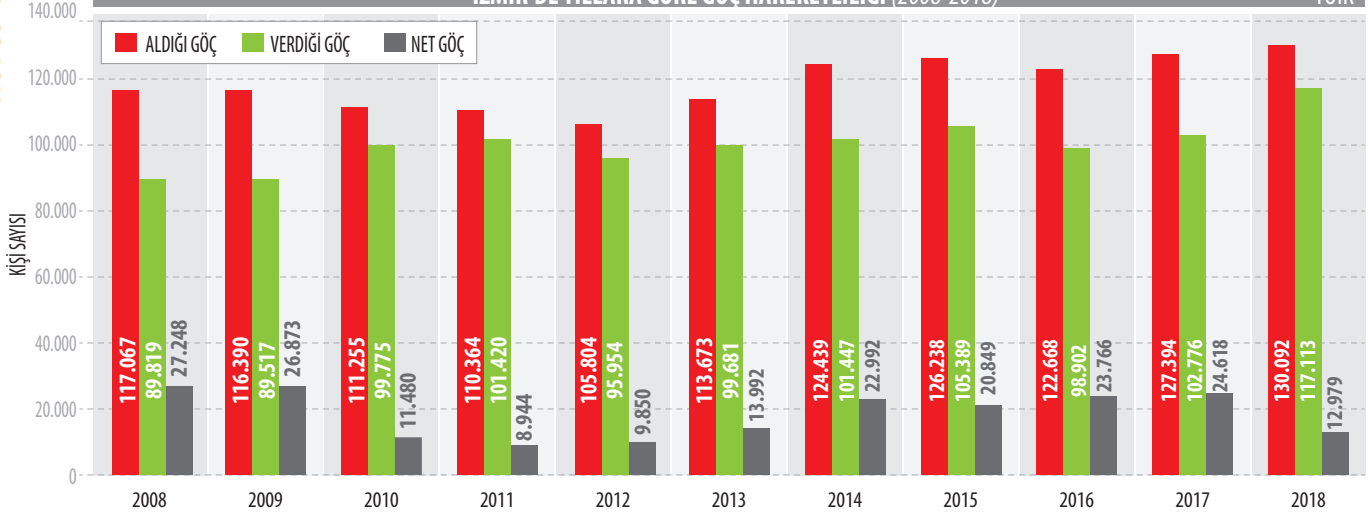

İZMİR'DE YILLARA GÖRE GÖÇ HAREKETLİLİĞİ (2008-2018)

TÜİK

İZMİR'İN ALDIĞI NET GÖÇE GÖRE İLK 15 İL

TÜİK -2018

İZMİR'İN VERDİĞİ NET GÖÇE GÖRE İLK 15 İL

TÜİK -2018