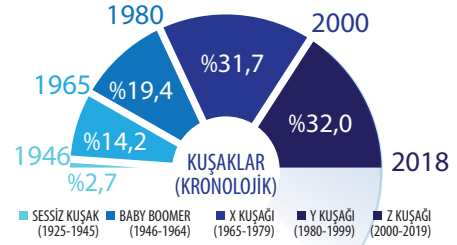

TÜRKİYE'NİN İNSAN PROFİLİ

TÜRKİYE

TR 82.003.882

*15+ 61.844.096

31 ARALIK 2018

(*) YABANCI UYRUKLULAR DAHİL DEĞİLDİR

ORTALAMA YAŞ 33,2

49,8