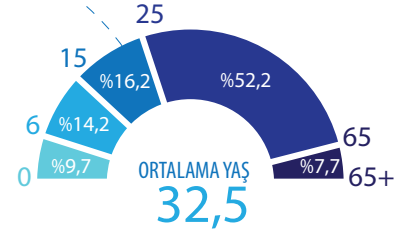

TÜRKİYE'NİN İNSAN PROFİLİ

TÜRKİYE

TR 82.003.882

*15+ 61.844.096

31 ARALIK 2018

(*) YABANCI UYRUKLULAR DAHİL DEĞİLDİR

ORTALAMA YAŞ 33,2

49,8