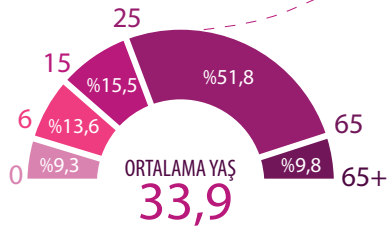

TÜRKİYE'NİN İNSAN PROFİLİ

TÜRKİYE

TR 82.003.882

*15+ 61.844.096

31 ARALIK 2018

(*) YABANCI UYRUKLULAR DAHİL DEĞİLDİR

ORTALAMA YAŞ 33,2

49,8