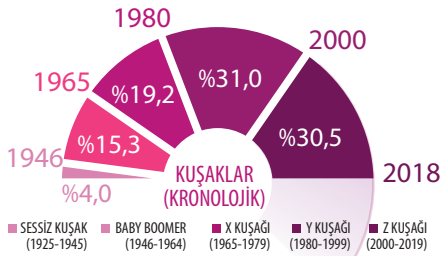

TÜRKİYE'NİN İNSAN PROFİLİ

TÜRKİYE

TR 82.003.882

*15+ 61.844.096

31 ARALIK 2018

(*) YABANCI UYRUKLULAR DAHİL DEĞİLDİR

ORTALAMA YAŞ 33,2

49,8