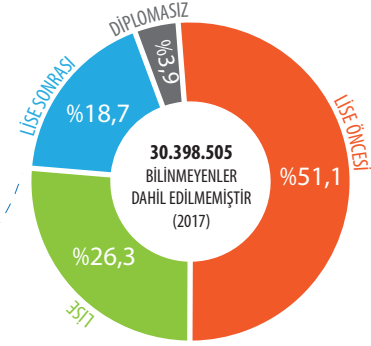

TÜRKİYE'NİN İNSAN PROFİLİ

TÜRKİYE

TR 82.003.882

*15+ 61.844.096

31 ARALIK 2018

(*) YABANCI UYRUKLULAR DAHİL DEĞİLDİR

ORTALAMA YAŞ 33,2

49,8