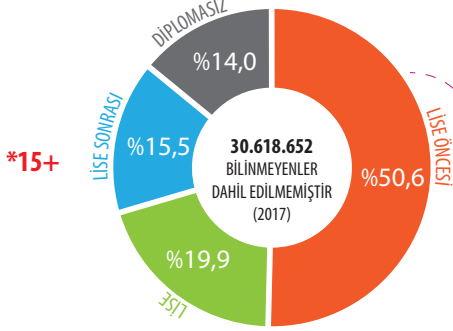

TÜRKİYE'NİN İNSAN PROFİLİ

TÜRKİYE

TR 82.003.882

*15+ 61.844.096

31 ARALIK 2018

(*) YABANCI UYRUKLULAR DAHİL DEĞİLDİR

ORTALAMA YAŞ 33,2

49,8