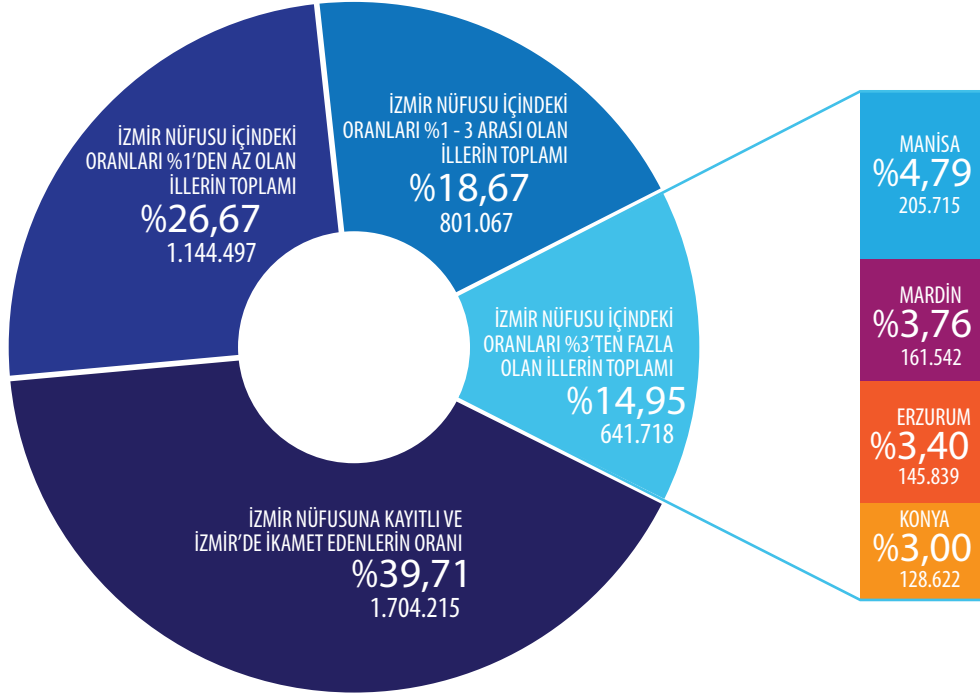

İZMİR

4.291.497

31 ARALIK 2018

YABANCI UYRUKLULAR
DAHİL EDİLMEMİŞTİR

TÜİK

İZMİR NÜFUSUNUN KAYITLI OLUNAN YERE GÖRE DAĞILIMI

İZMİR NÜFUSUNUN KAYITLI OLUNAN YERE GÖRE SIRALAMASI (İLK 30 İL)