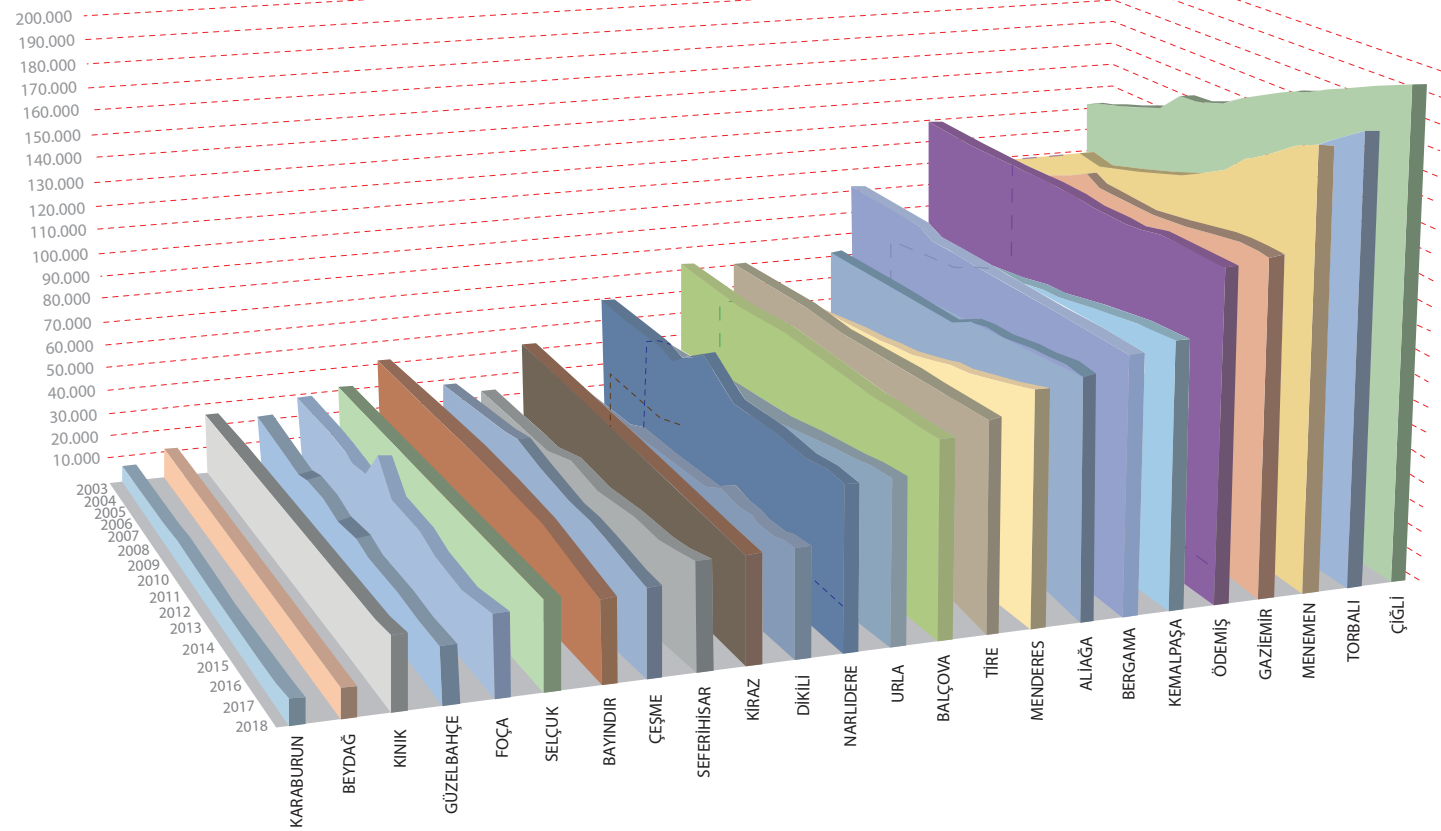

İZMİR İLÇE NÜFUSLARININ

2007-2018 dönemi ADNKS sonuçlarıdır. 2003-2006 dönemi yıl sonu nüfus sonuçları, ADNKS sonuçlarına göre üstel fonksiyon yöntemiyle hesaplanmıştır.

İZMİR İLİ VE İZMİR BÜYÜKŞEHİR BELEDİYESİ YETKİ ALANININ YILLARA GÖRE NÜFUSU (2003-2018)