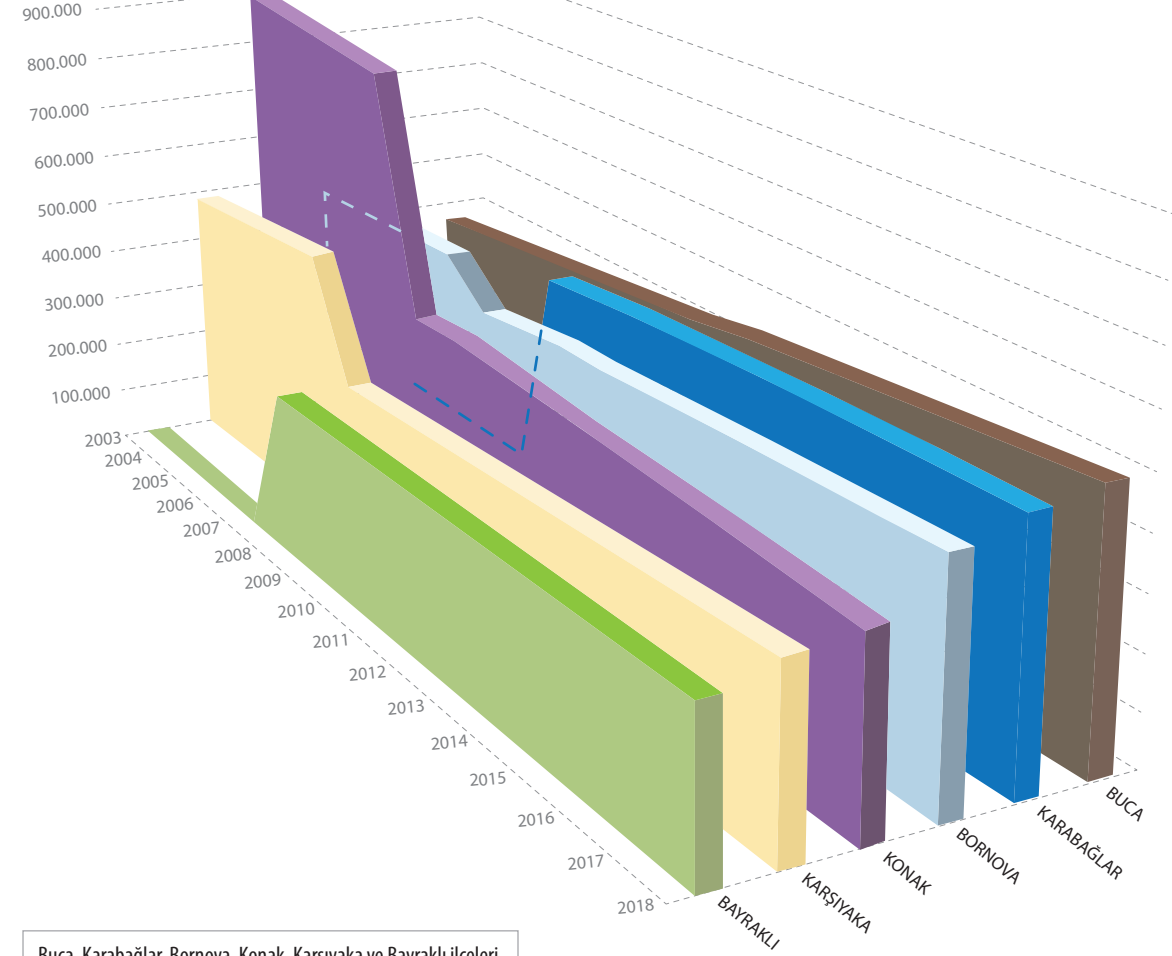

YILLARA GÖRE DEĞİŞİMİ (2003-2018)

Buca, Karabağlar, Bornova, Konak, Karşıyaka ve Bayraklı ilçeleri yüksek nüfusa sahip olduğundan grafiğin okunabilirliğini arttırmak amacıyla ayrı gösterilmiştir.

İLÇELER	2003	5216 SAYILI YASA	5747 SAYILI YASA	6360 SAYILI YASA	2018	İLÇELER	2003	5216 SAYILI YASA	5747 SAYILI YASA	6360 SAYILI YASA	2018
		(19 İLÇE) 6.149 km	(21 İLÇE) 6.149 km	(30 İLÇE) 11.891 km				(19 İLÇE) 6.149 km	(21 İLÇE) 6.149 km	(30 İLÇE) 11.891 km	
KARABURUN	7.478	7.614	9.224	9.456	10.603	MENDERES	55.195	57.291	68.029	81.297	93.796
BEYDAĞ	7.478	13.421	13.395	12.457	12.507	ALIĞA	50.976	53.106	62.258	83.366	95.392
KINIK	27.105	27.311	28.337	28.072	29.803	BERGAMA	101.887	102.060	100.671	101.813	103.185
GÜZELBAHÇE	19.098	19.137	22.138	28.470	32.592	KEMALPAŞA	75.319	76.884	87.147	99.626	106.298
FOÇA	30.789	30.729	29.018	30.002	33.131	ÖDEMİŞ	129.425	129.131	128.797	129.407	132.511
SELÇUK	33.163	33.371	34.459	35.281	36.360	GAZİEMİR	108.630	108.795	112.149	130.870	137.553
BAYINDIR	40.945	41.244	41.965	40.310	40.584	MENEMEN	107.678	112.199	125.478	148.662	174.564
ÇEŞME	24.963	25.643	31.968	39.243	43.489	TORBALI	97.964	102.955	121.963	150.127	178.772
SEFERİHİSAR	22.295	23.130	26.945	35.960	43.546	ÇİĞLİ	131.219	134.362	153.508	176.864	194.525
KIRAZ	44.134	44.366	44.830	43.971	43.989	BAYRAKLI	0	0	303.816	310.765	311.524
DİKİLİ	25.444	25.907	30.863	41.999	44.172	KARŞIYAKA	484.044	491.648	296.031	325.717	344.140
NARLIDERE	61.122	61.205	59.161	64.599	66.203	KONAK	893.291	881.805	411.112	380.295	356.563
URLA	43.065	44.263	49.774	59.166	66.360	BORNOVA	461.613	465.206	399.023	431.149	445.232
BALÇOVA	74.971	74.938	76.219	77.311	79.357	KARABAĞLAR	0	0	443.159	473.741	479.986
TİRE	72.789	73.658	77.015	81.315	84.457	BUCA	363.826	372.767	407.526	461.761	499.325