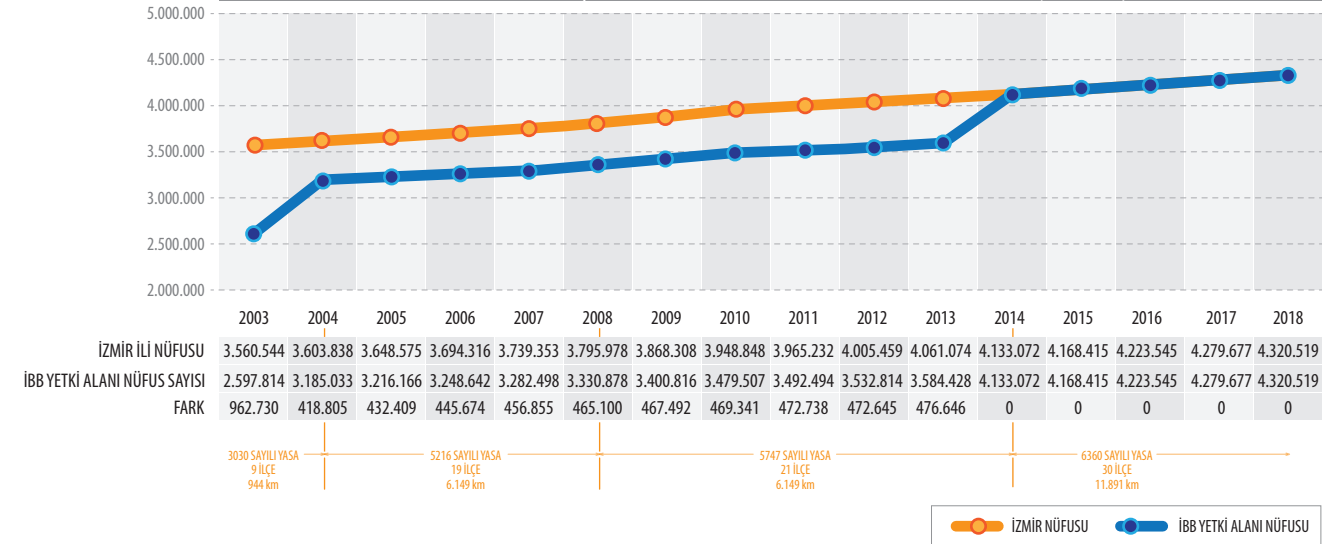

İZMİR İLÇE NÜFUSLARININ

2007-2018 dönemi ADNKS sonuçlarıdır. 2003-2006 dönemi yıl sonu nüfus sonuçları, ADNKS sonuçlarına göre üstel fonksiyon yöntemiyle hesaplanmıştır.

İZMİR İLİ VE İZMİR BÜYÜKŞEHİR BELEDİYESİ YETKİ ALANININ YILLARA GÖRE NÜFUSU (2003-2018)